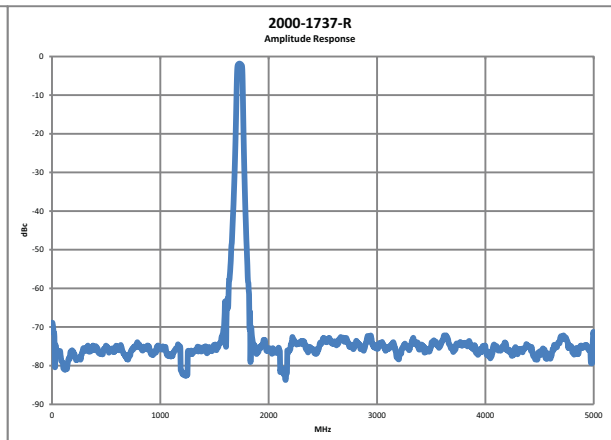

**2000-1736-R**

832 MHz Center Frequency

Passband

Stopband

**2000-1737-R**

1733 MHz Center Frequency

Passband

Stopband