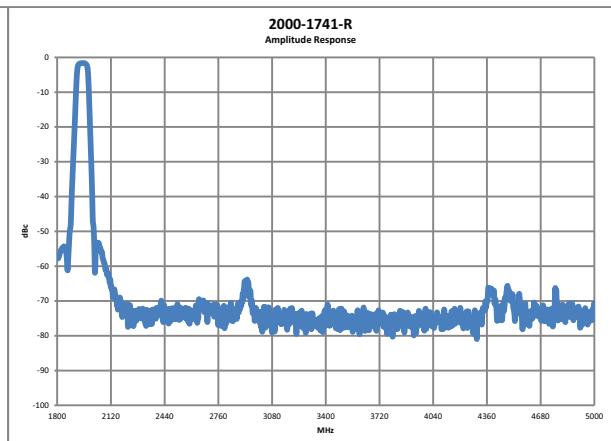

**2000-1740-R**

1748 MHz Center Frequency

Passband

Stopband

**2000-1741-R**

1950 MHz Center Frequency

Passband

Stopband