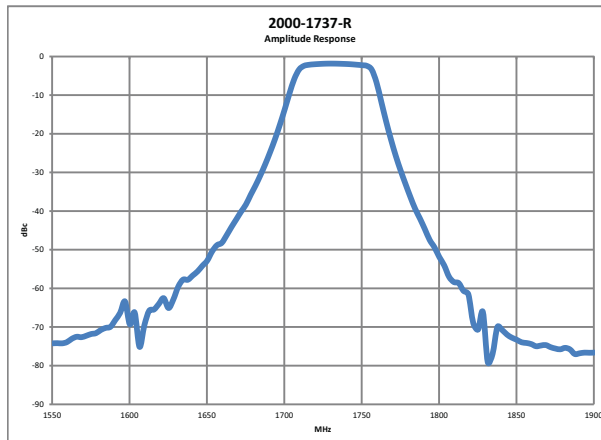

**2000-1736-R**

832 MHz Center Frequency

Passband

Stopband

**2000-1737-R**

1733 MHz Center Frequency

Passband

Stopband