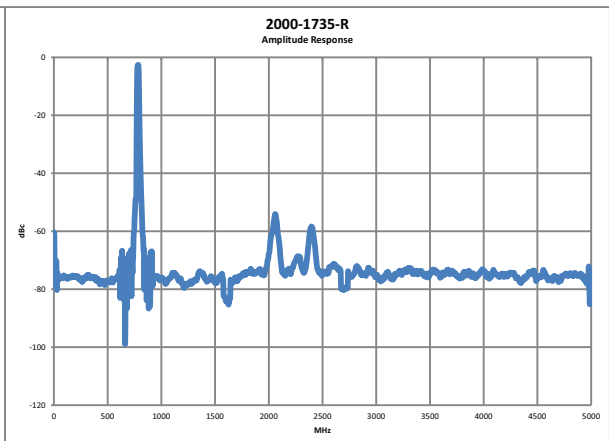

**2000-1734-R**

707 MHz Center Frequency

Passband

Stopband

**2000-1735-R**

782 MHz Center Frequency

Passband

Stopband