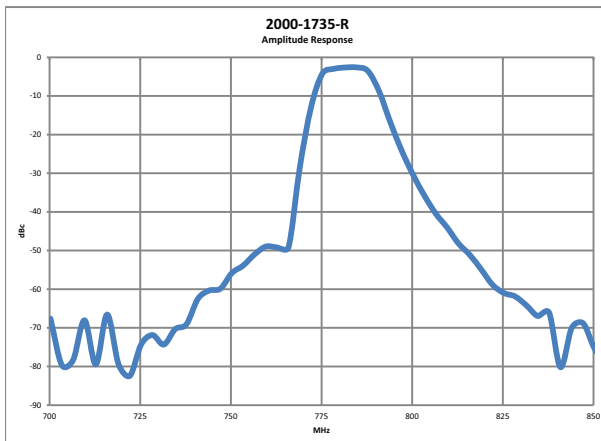

**2000-1734-R**

707 MHz Center Frequency

Passband

Stopband

**2000-1735-R**

782 MHz Center Frequency

Passband

Stopband