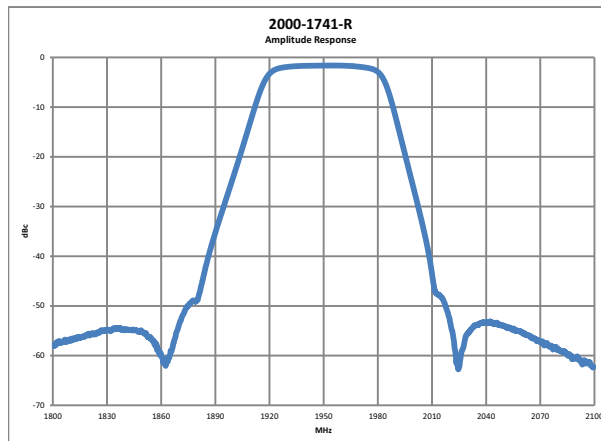

**2000-1740-R**

1748 MHz Center Frequency

Passband

Stopband

**2000-1741-R**

1950 MHz Center Frequency

Passband

Stopband